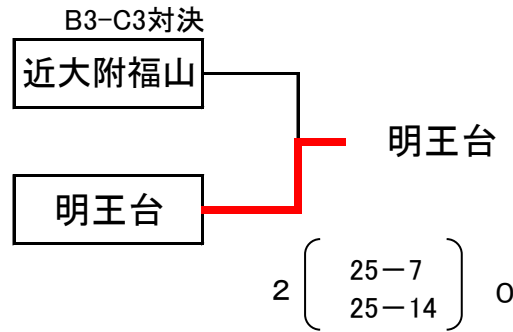

第76回中国高等学校バレーボール選手権大会福山地区予選

令和6年4月13日(土)

男子 予選リーグ(会場:誠之館)

A

	1 神辺旭				2 福山工業				3 大門				順位
	得セット	得点	失点	失セット	得セット	得点	失点	失セット	得セット	得点	失点	失セット	
神辺旭	/				2	25	8	0	2	25	6	0	1
						25	12			25	8		
福山工業	0	8	25	2	/				0	21	25	2	3
		12	25							23	25		
大門	0	6	25	2	2	25	21	0	/				2
		8	25			25	23						

B

	4 松永				5 誠之館				6 明王台				順位			
	得セット	得点	失点	失セット	得セット	得点	失点	失セット	得セット	得点	失点	失セット				
松永	/				2	25	11	0	2	25	11	0	1			
						25	13			25	14					
誠之館	0	11	25	2	/				2	26	24	1	2			
		13	25							15	25			25	22	
明王台	0	11	25	2	1	24	26	2	/				3			
		14	25			25	15							22	25	

C

	7 盈進				8 近大附				9 府中				順位
	得セット	得点	失点	失セット	得セット	得点	失点	失セット	得セット	得点	失点	失セット	
盈進	/				2	25	9	0	2	25	23	0	1
						25	17			25	15		
近大附	0	9	25	2	/				0	14	25	2	3
		17	25							15	25		
府中	0	23	25	2	2	25	14	0	/				2
		15	25			25	15