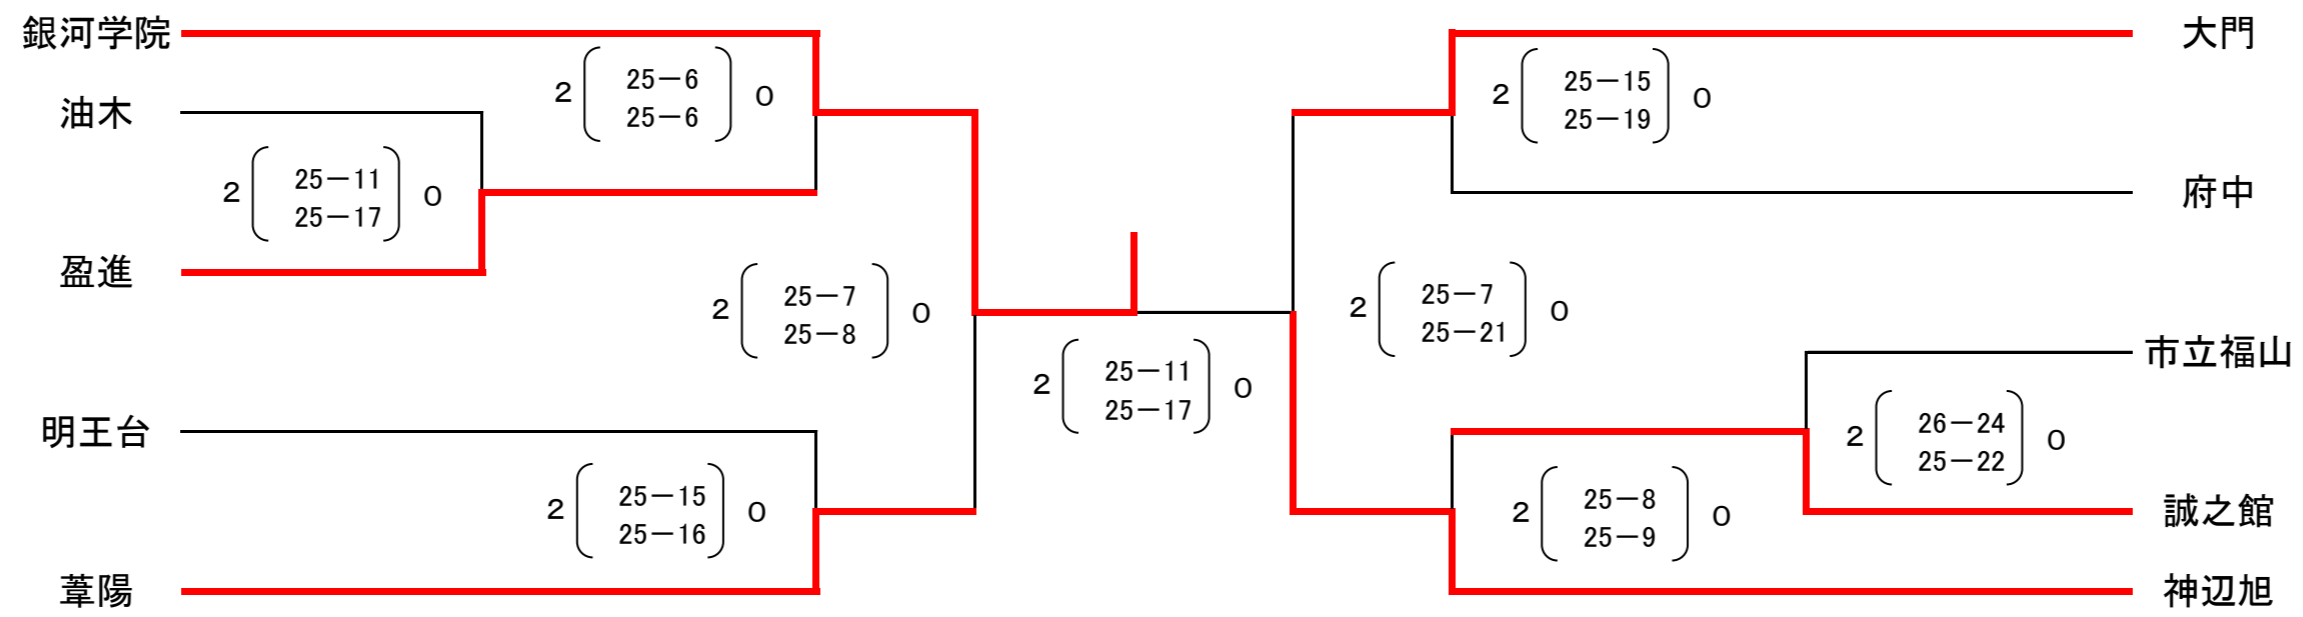

B3-D3対決

市立福山

2	25-23	0
	25-20	

近大附

市立福山

女子 決勝トーナメント(会場:神辺旭)

令和6年4月14日(日)

3位決定戦

5・6位決定戦

順位	校名
1	銀河学院
2	神辺旭
3	大門
4	葦陽
5	府中
6	盈進

第76回中国高等学校バレーボール選手権大会福山地区予選

令和6年4月13日(土)

男子 予選リーグ(会場:誠之館)

A

	1 神辺旭				2 福山工業				3 大門				順位
	得セット	得点	失点	失セット	得セット	得点	失点	失セット	得セット	得点	失点	失セット	
神辺旭	/				2	25	8	0	2	25	6	0	1
						25	12			25	8		
福山工業	0	8	25	2	/				0	21	25	2	3
		12	25							23	25		
大門	0	6	25	2	2	25	21	0	/				2
		8	25			25	23						