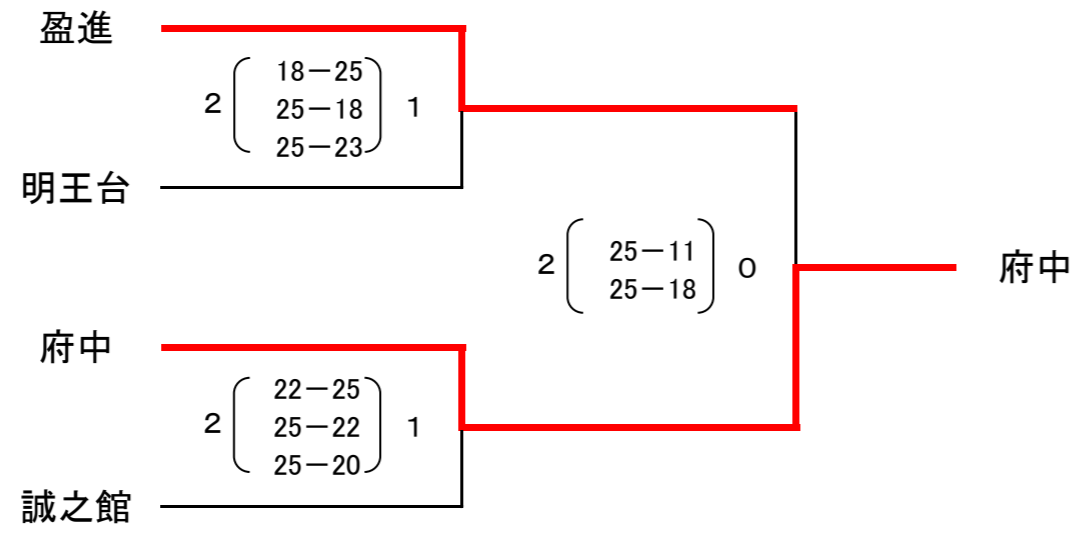

5・6位決定戦

順位	校名
1	銀河学院
2	神辺旭
3	大門
4	葦陽
5	府中
6	盈進